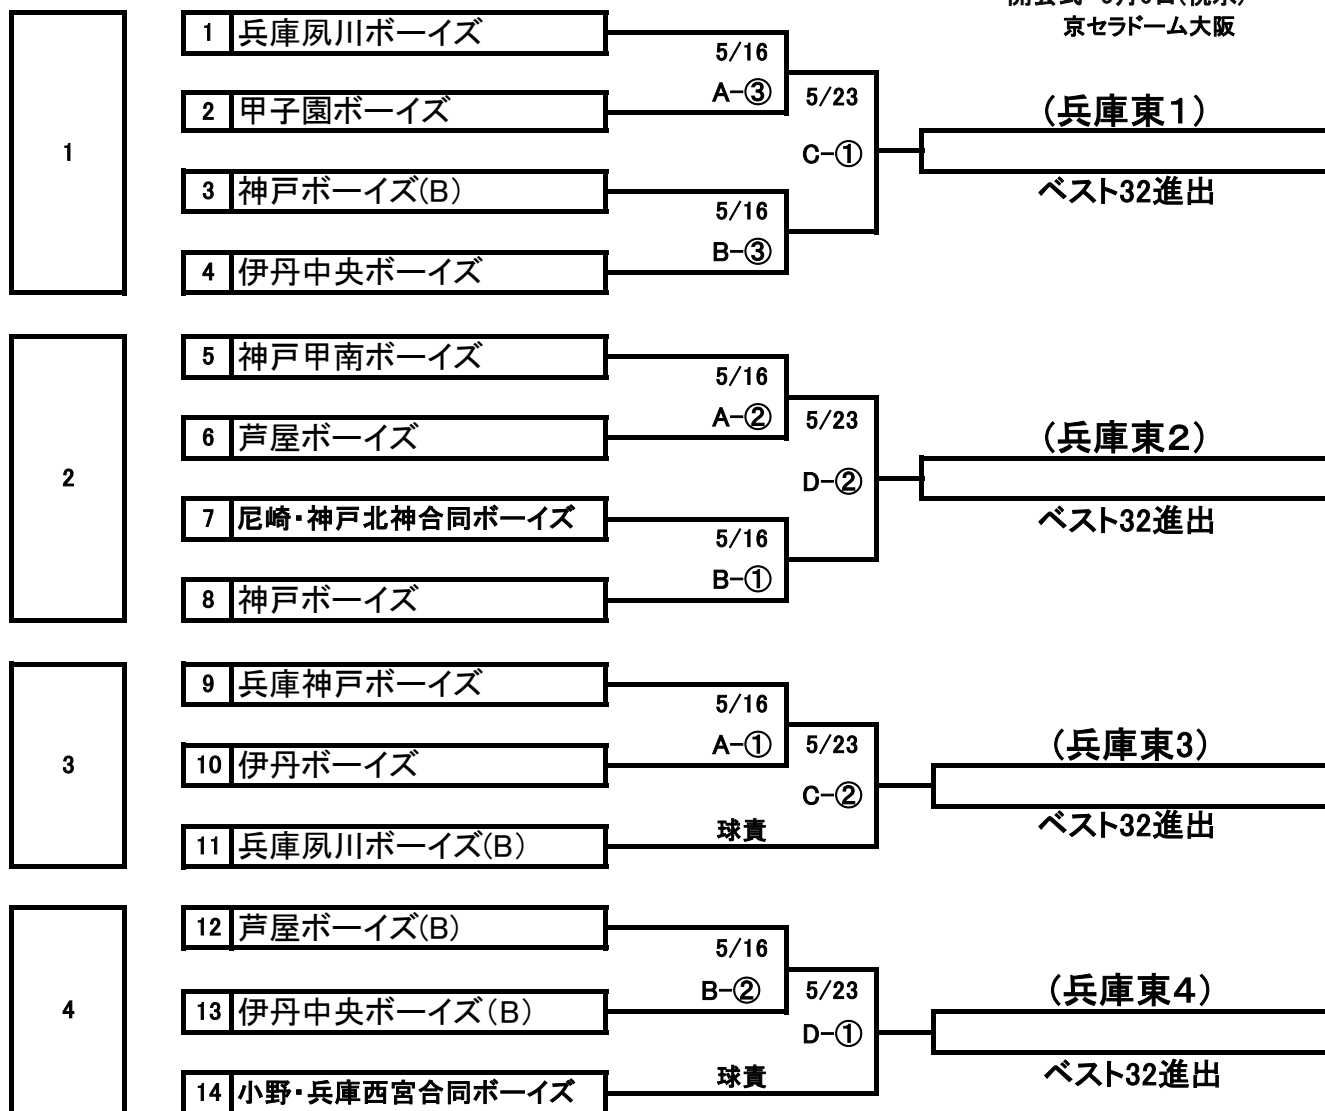

第18回 関西さわやか大会 兵庫県東支部代表決定戦 *4チーム進出

開会式 5月6日(祝水)
京セラドーム大阪

記号	球場名
A	兵庫神戸B専用G
B	神戸B専用G
C	三木山総合公園野球場
D	鳴尾浜臨海公園野球場
E	
F	